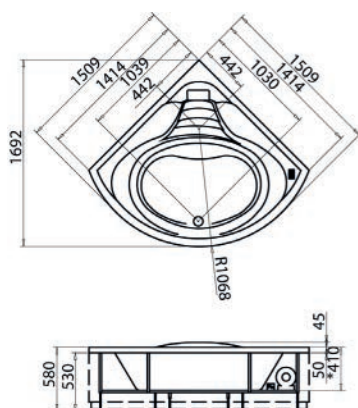

VASCA IDRO ANGOLARE CIPRO C/ RUBINETTERIA BORDO VASCA

Materiale Acrilico ed ABS con rinforzo di vetroresina
Finiture Bianco
Dimensioni H 58 cm

Specifiche Whirlpool Easy con comando easy control 8 getti whirlpool, dotata di colonna di scarico con riempimento tramite idroflusso a cascata. Con telaio e pannello angolare. Capacità Lt. 235.

101-75142 cm 140x140 C/Rub. Bordo Vasca

DIANIDRO by glass