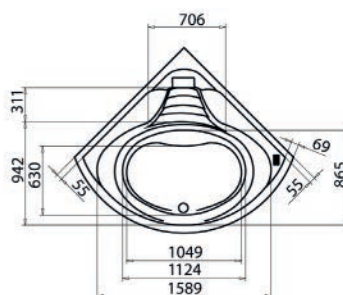

VASCA IDRO ANGOLARE CIPRO C/ RUBINETTERIA BORDO VASCA

Materiale Acrilico ed ABS con rinforzo di vetroresina
Finiture Bianco
Dimensioni H 58 cm

Specifiche Whirlpool Easy con comando easy control 8 getti whirlpool, dotata di colonna di scarico con riempimento tramite idroflusso a cascata. Con telaio e pannello angolare. Capacità Lt. 235.

101-75142 cm 140x140 C/Rub. Bordo Vasca

DIANIDRO by glass